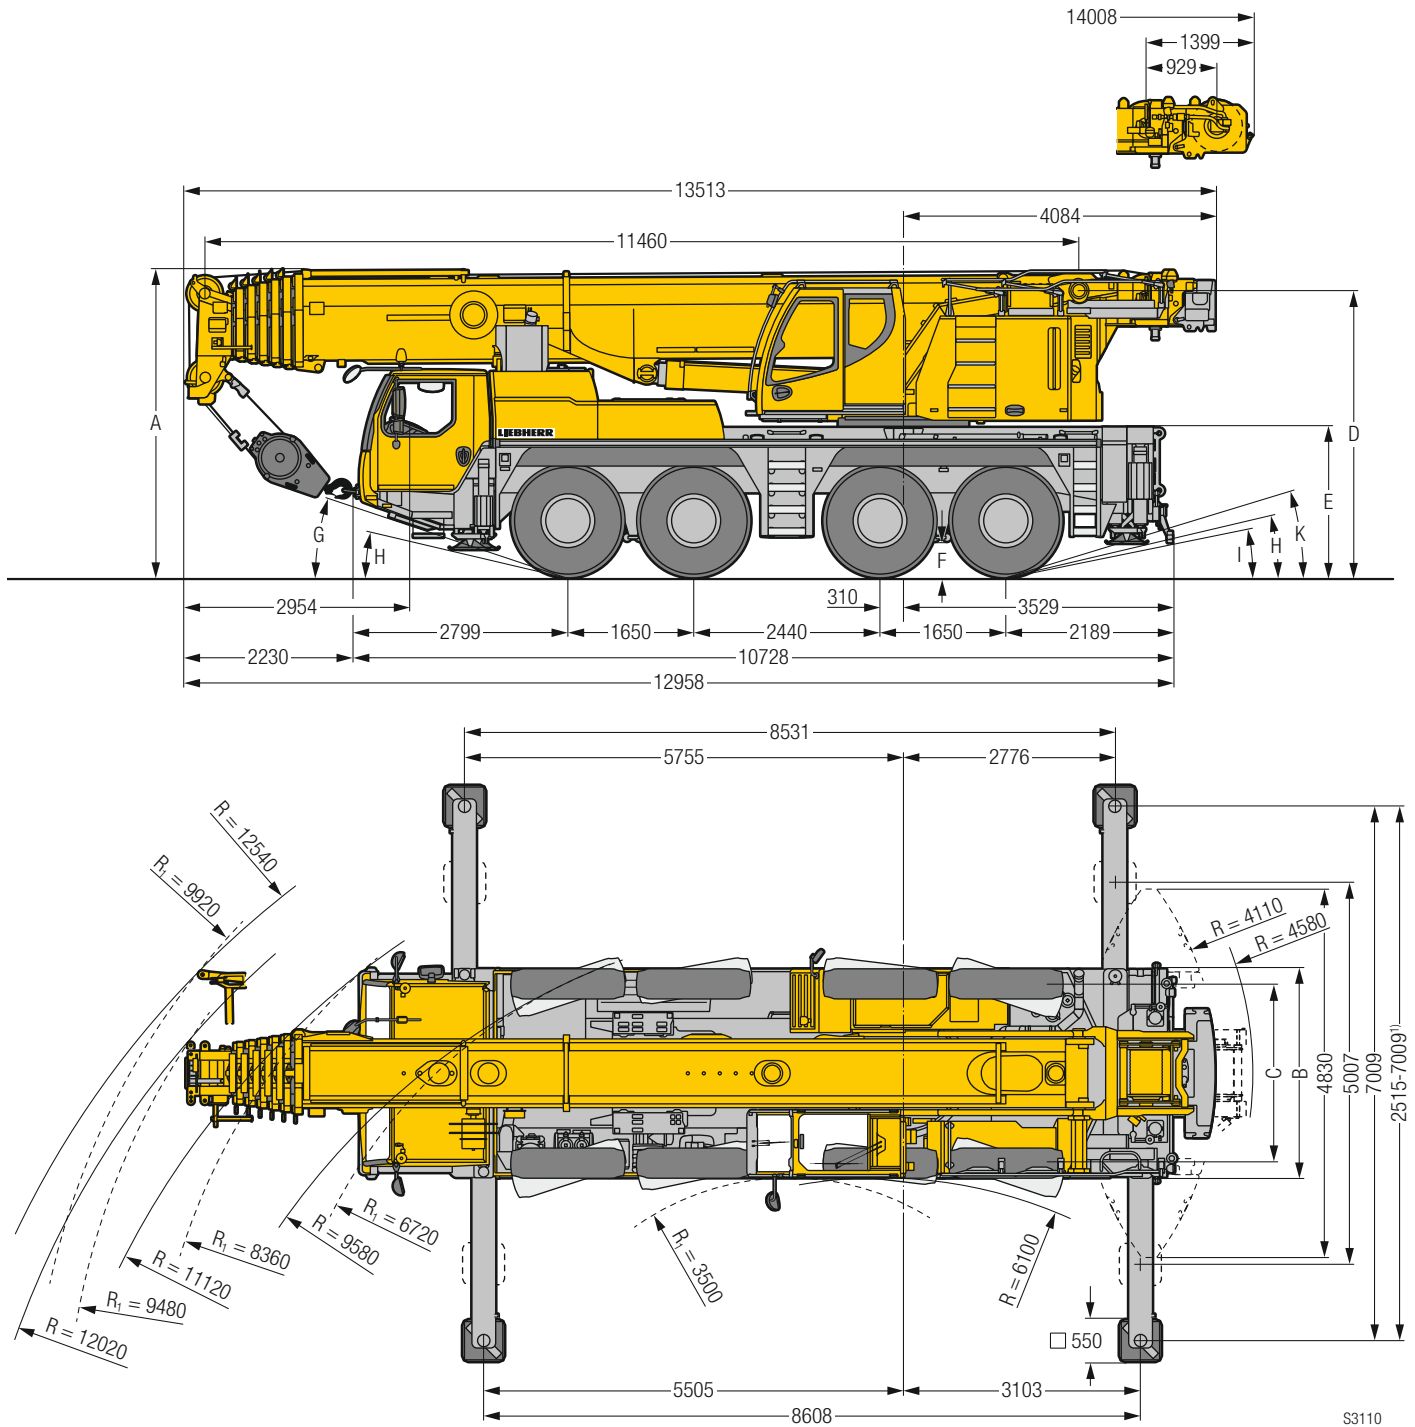

Maße / Dimensions

Encombrement / Dimensioni

Dimensiones / Габариты крана

R₁ = Allradlenkung · All-wheel steering · Direction toutes roues · Tutti gli assi sterzanti · Dirección en todos los ejes · Поворот всеми колесами

¹⁾ nur mit VarioBase® · only with VarioBase® · seulement avec VarioBase® · solo con VarioBase® · sólo con VarioBase® · только с VarioBase®

Maße / Dimensions / Encombrement / Dimensioni / Dimensiones / Габариты крана

	A	A 100 mm*	B	C	D	E	F	G	H	I	K
385/95 R 25 (14.00 R 25)	3950	3850	2750	2360	3667	1890	378	17°	11°	10°	16°
445/95 R 25 (16.00 R 25)	4000	3900	2750	2300	3717	1940	428	18°	13°	11°	17°
525/80 R 25 (20.5 R 25)	4000	3900	2890	2370	3717	1940	428	18°	13°	11°	17°